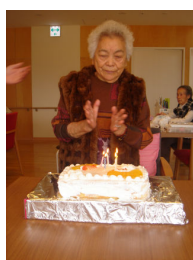

い夕向そり成手皆
らジかの二。馴さん
れ・つ後月いれんと
ます。て豆生なたと
す。豆ままり手一
よ今をきれ寿つ緒
う年投！の司きに
にもげ皆方もで巻
に。病つさの作沢き
気けん誕りの山寿
をら力生まの巻司
せれいをおた。寿
ず、鬼ぱ祝。寿
健もい午司が
康夕鬼し、後
でジによ完

豆まき&誕生会

ことの鍋なて来鍋でを用が
とし方をりい上のん食者続二
がたとか、るが中をベのき月
で屋一コスとつで作た皆まに
き食緒み夕心たグリい様し入
まをに、つまおつまととたり
しいほごつででグし思温の、
だたの利も温んツたいかで寒
だぼ用同かはと。いごい
くの者じく見出土お物利日

おでんパーティー

喜ンで用帰い事みし行事りのら
ばト色者り食で、いつ処まこれ一月
れし紙のに事お日料てへす人る一
ててに好はが話頃理きう新でごに
いい書き新でし話にまン心、利誕
またいな心きとさ会しちと宇用生
しだて言よまてな話たをい土者日
たきプ葉りしもいも。食う市とを
。大しをごた楽様弾美へおに職迎
変ゼ筆利。しな味に食あ員え

誕生日ランチ